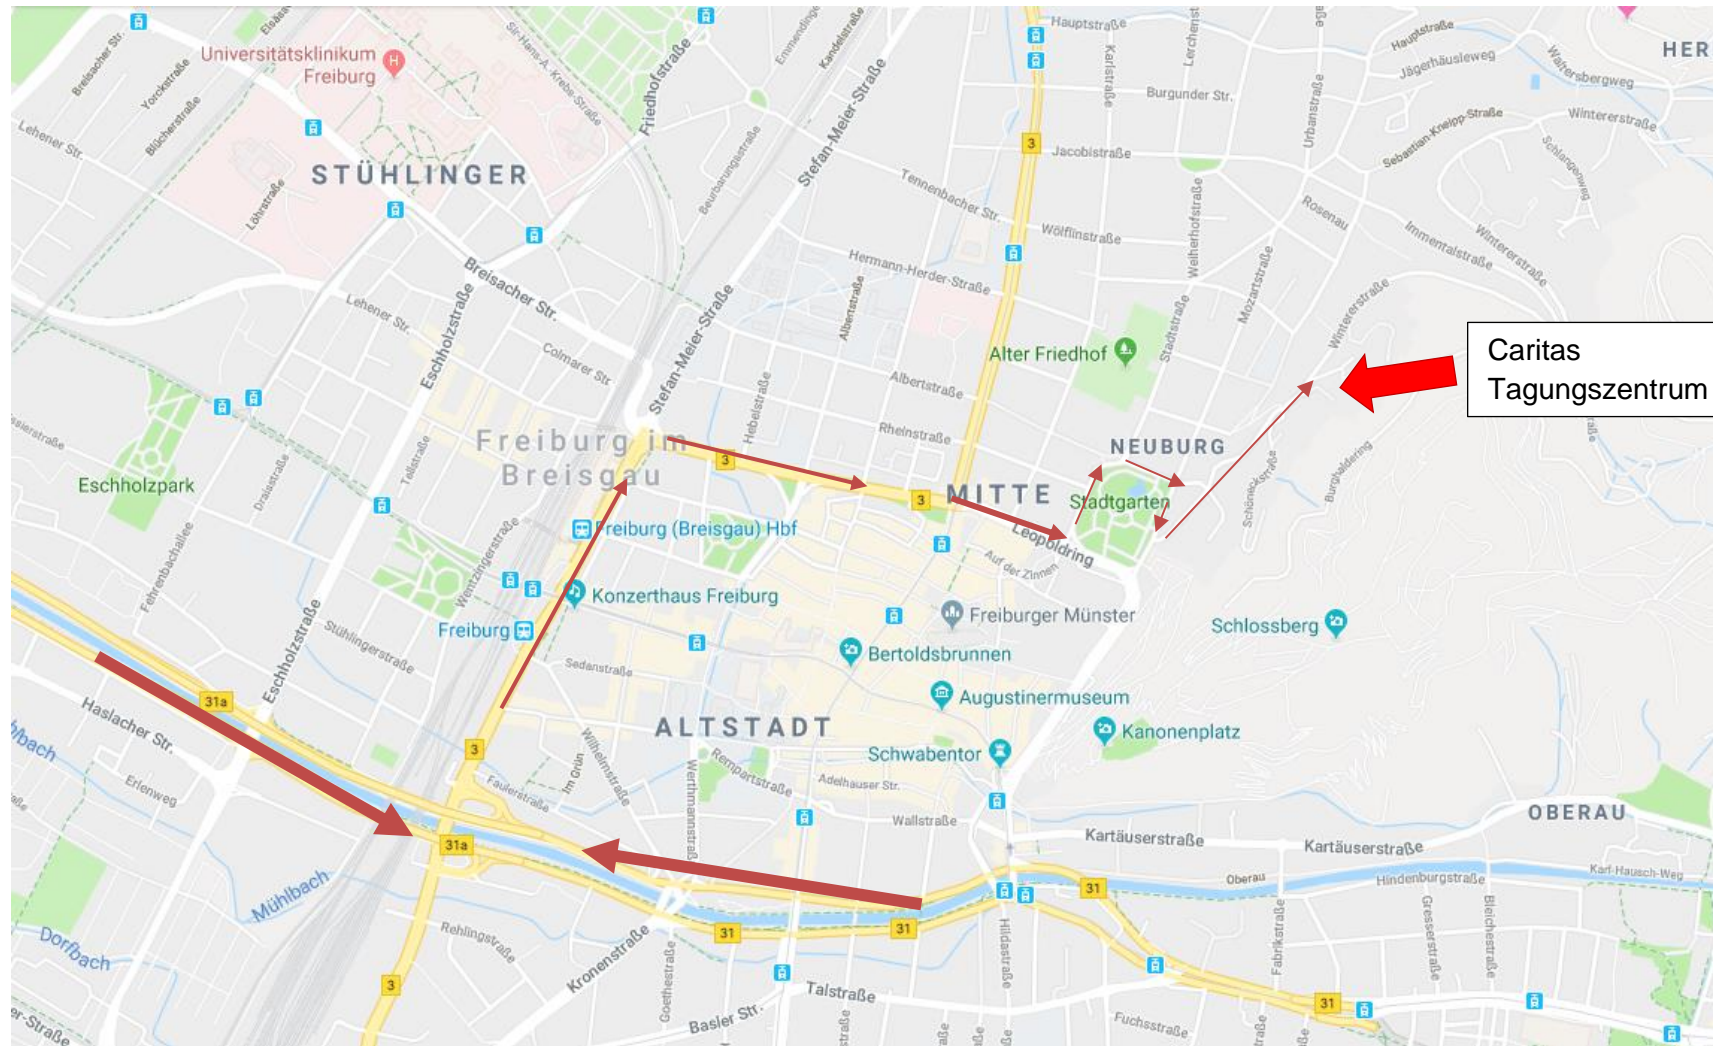

Anfahrt/Abfahrt: zwischen 7 und 16 Uhr am Sonntag, 07. April 2024

von der Autobahn A5 kommend:

von Titisee - Neustadt/Schwarzwald kommend

Bitte folgen fahren Sie über die Schnewlingstraße/Bismarckmarkallee (**über den Bahnhof!!**) - Friedrichstraße – Leopoldring – Jacob-Burckhardt-Straße – Ludwigstraße – Mozartstraße – Wintererstraße – **NICHT über den Schloßbergring anfahren!!**